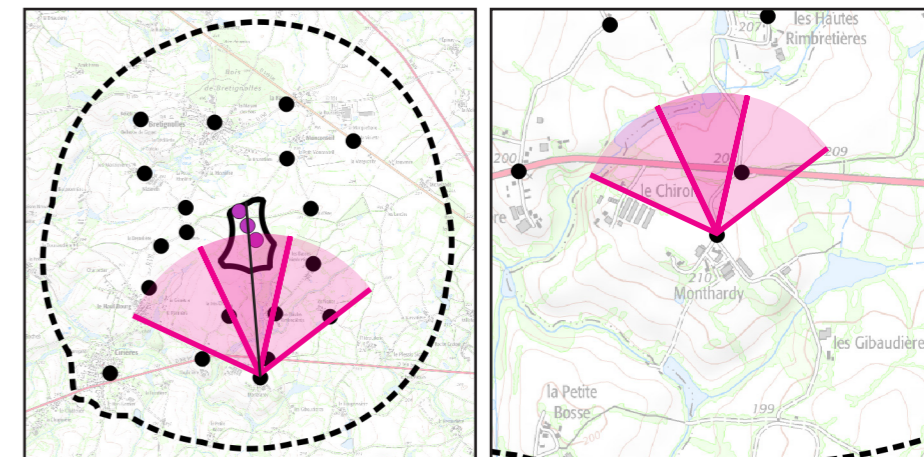

Prise de vue depuis Bressuire (état projeté, 2/3)

Vue 20 : Prise de vue depuis Monthardy (Bressuire)

Enjeux : Lieu de vie

Le hameau Monthardy (hameau 18) ne fait pas partie des plus proches du projet, mais son positionnement sur le sommet d'une butte permet une bonne visibilité sur les alentours, et notamment vers le nord.

Les trois éoliennes du projet sont bien visibles à l'horizon, s'élevant nettement au-dessus des frondaisons. Si des effets de rupture d'échelles existent avec les motifs végétaux en contrebas, les poteaux électriques présents en premier plan s'imposent davantage à la vue, et permettent d'inscrire les éoliennes parmi d'autres motifs verticaux existants. Par ailleurs, la distance tend également à réduire leur prégnance visuelle.

L'impact est modéré.

Informations sur la vue	
Coordonnées Lambert 93 : 425 885 / 6 643 808	Ouverture : F/11
Date et heure de la prise de vue : 25/02/2021 à 14:27	Sensibilité : ISO 200
Focale : 35 mm	Azimut photo centrale : 352,7°
Vitesse : 1/500 secondes	Hauteur de prise de vue : 1,6 m
	Angle visuel du parc : 5,4°
	Eolienne la plus proche : 1 557 m

Localisation de la prise de vue

Localisation dans l'AEI

Fond IGN 1 / 25 000

Etat projeté avec esquisse

Etat initial

Etat projeté